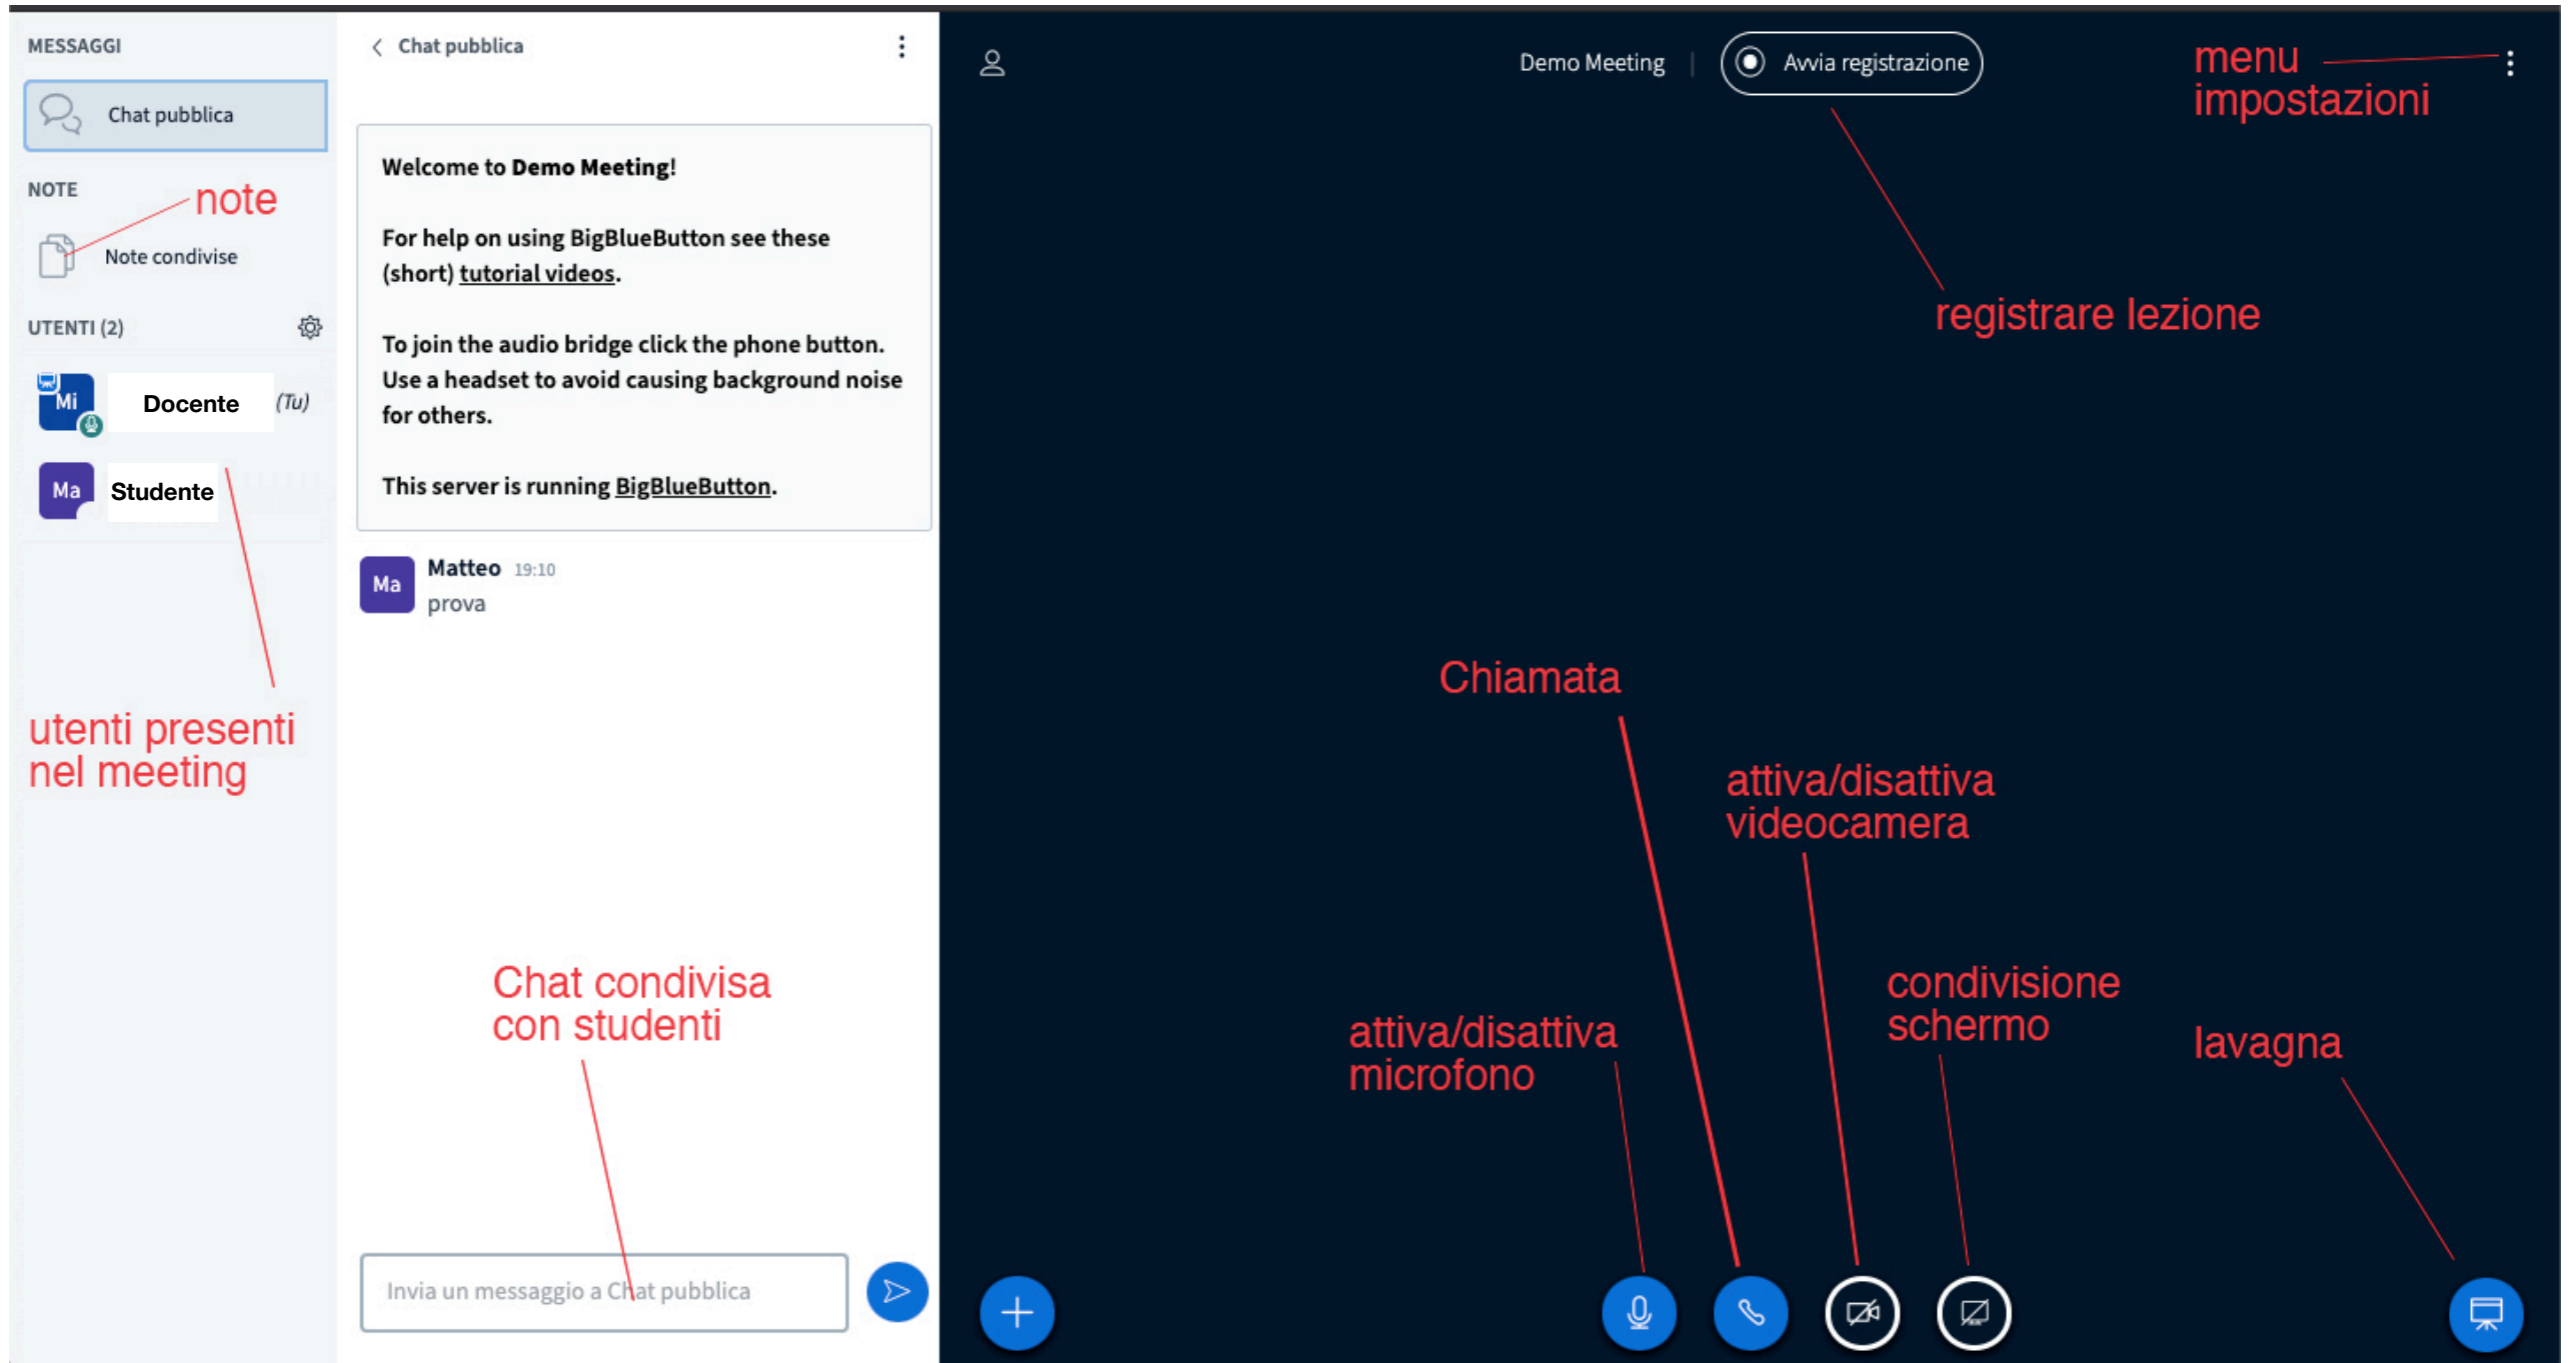

**Portale Lezioni
Telematiche LABA Rimini
(Istruzioni studenti)**

- Accedere alla bacheca del sito LABA Rimini: <https://accademia.rimini.it/esami/bacheca/>
- Scaricare il pdf con i link alle classi telematiche di tutti i Docenti
- Cliccare il Link al corso da frequentare
- Inserire il proprio nome e cognome e il codice della stanza (vi verrà fornito dai Docenti)
- Scegliere la classe in base all'orario lezioni secondo semestre

Hai ricevuto un invito per partecipare

Graphic Design III

Docente (Proprietario)

- Scegliere microfono se volete parlare e ascoltare
- Scegliere Auricolari se volete solo ascoltare

- Schermata iniziale
- Tutti i Comandi sono visibili nell'immagine

- Sondaggio
- Presentazione
- Condivisione video

- Opzioni generali
- Fine Meeting
- Impostazioni

The image shows a screenshot of a meeting application interface. On the left, there is a chat window titled 'Chat pubblica' with a message: 'Welcome to Demo Meeting! For help on using BigBlueButton see these (short) tutorial videos. To join the audio bridge click the phone button. Use a headset to avoid causing background noise for others. This server is running BigBlueButton.' Below the chat is a text input field with the placeholder 'Invia un messaggio a Chat pubblica' and a send button. The main area on the right is a shared whiteboard titled 'LAVAGNA CONDIVISA' in large red letters. The whiteboard has a toolbar at the bottom with icons for erasing, drawing, and deleting. On the right side of the whiteboard, there is a settings menu with options: 'Schermo intero', 'Impostazioni', 'Informazioni', 'Aiuto', 'Scorciatoie da tastiera', 'Fine Meeting', and 'Esci'. At the top of the meeting area, there is a 'Demo Meeting' title and a 'Avvia registrazione' button. The bottom of the screen shows a navigation bar with a plus sign and three icons for erasing, drawing, and deleting.