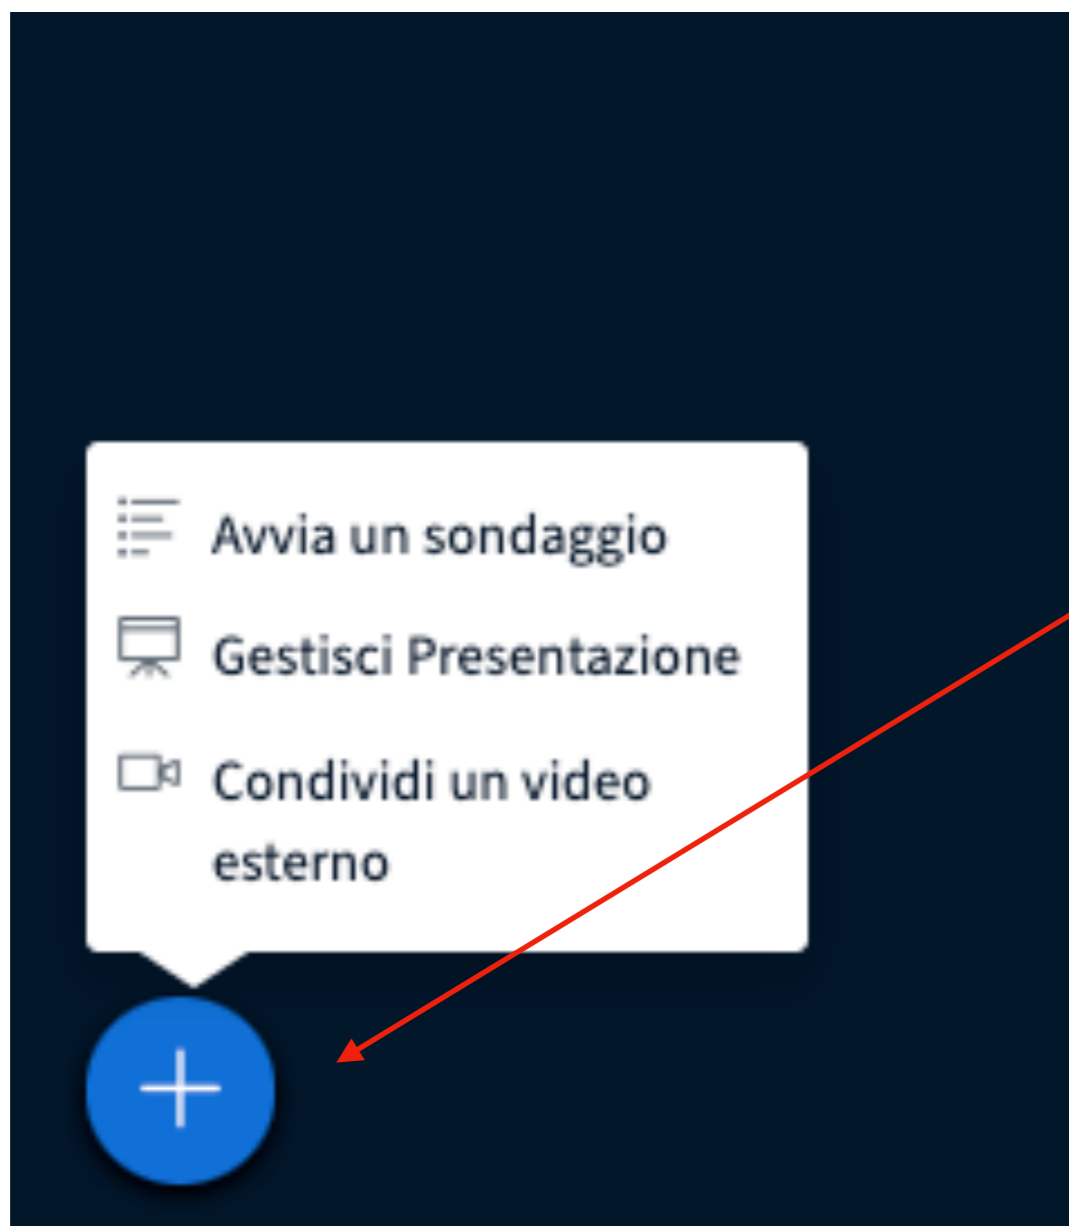

**Portale Lezioni
Telematiche LABA Rimini
(Istruzioni studenti)**

- Accedere alla bacheca del sito LABA Rimini: <https://accademia.rimini.it/esami/bacheca/>
- Scaricare il pdf con i link alle classi telematiche di tutti i Docenti
- Cliccare il Link al corso da frequentare
- Inserire il proprio nome e cognome e il codice della stanza (vi verrà fornito dai Docenti)
- Scegliere la classe in base all'orario lezioni secondo semestre

Hai ricevuto un invito per partecipare

Graphic Design III

Docente (Proprietario)

- Scegliere microfono se volete parlare e ascoltare
- Scegliere Auricolari se volete solo ascoltare

- Schermata iniziale
- Tutti i Comandi sono visibili nell'immagine

- Sondaggio
- Presentazione
- Condivisione video

- Opzioni generali
- Fine Meeting
- Impostazioni

The image shows a screenshot of a meeting application interface. On the left, there is a chat window titled 'Chat pubblica' with a message: 'Welcome to Demo Meeting! For help on using BigBlueButton see these (short) tutorial videos. To join the audio bridge click the phone button. Use a headset to avoid causing background noise for others. This server is running BigBlueButton.' Below the chat is a text input field with the placeholder 'Invia un messaggio a Chat pubblica' and a send button. The main area on the right is a shared whiteboard titled 'LAVAGNA CONDIVISA' in large red letters. The whiteboard has a toolbar at the bottom with icons for erasing, drawing, and deleting. On the right side of the whiteboard, there is a settings menu with options: 'Schermo intero', 'Impostazioni', 'Informazioni', 'Aiuto', 'Scorciatoie da tastiera', 'Fine Meeting', and 'Esci'. At the top of the meeting area, there is a 'Demo Meeting' title and a 'Avvia registrazione' button. The bottom of the screen shows a navigation bar with a plus sign and three icons for erasing, drawing, and deleting.