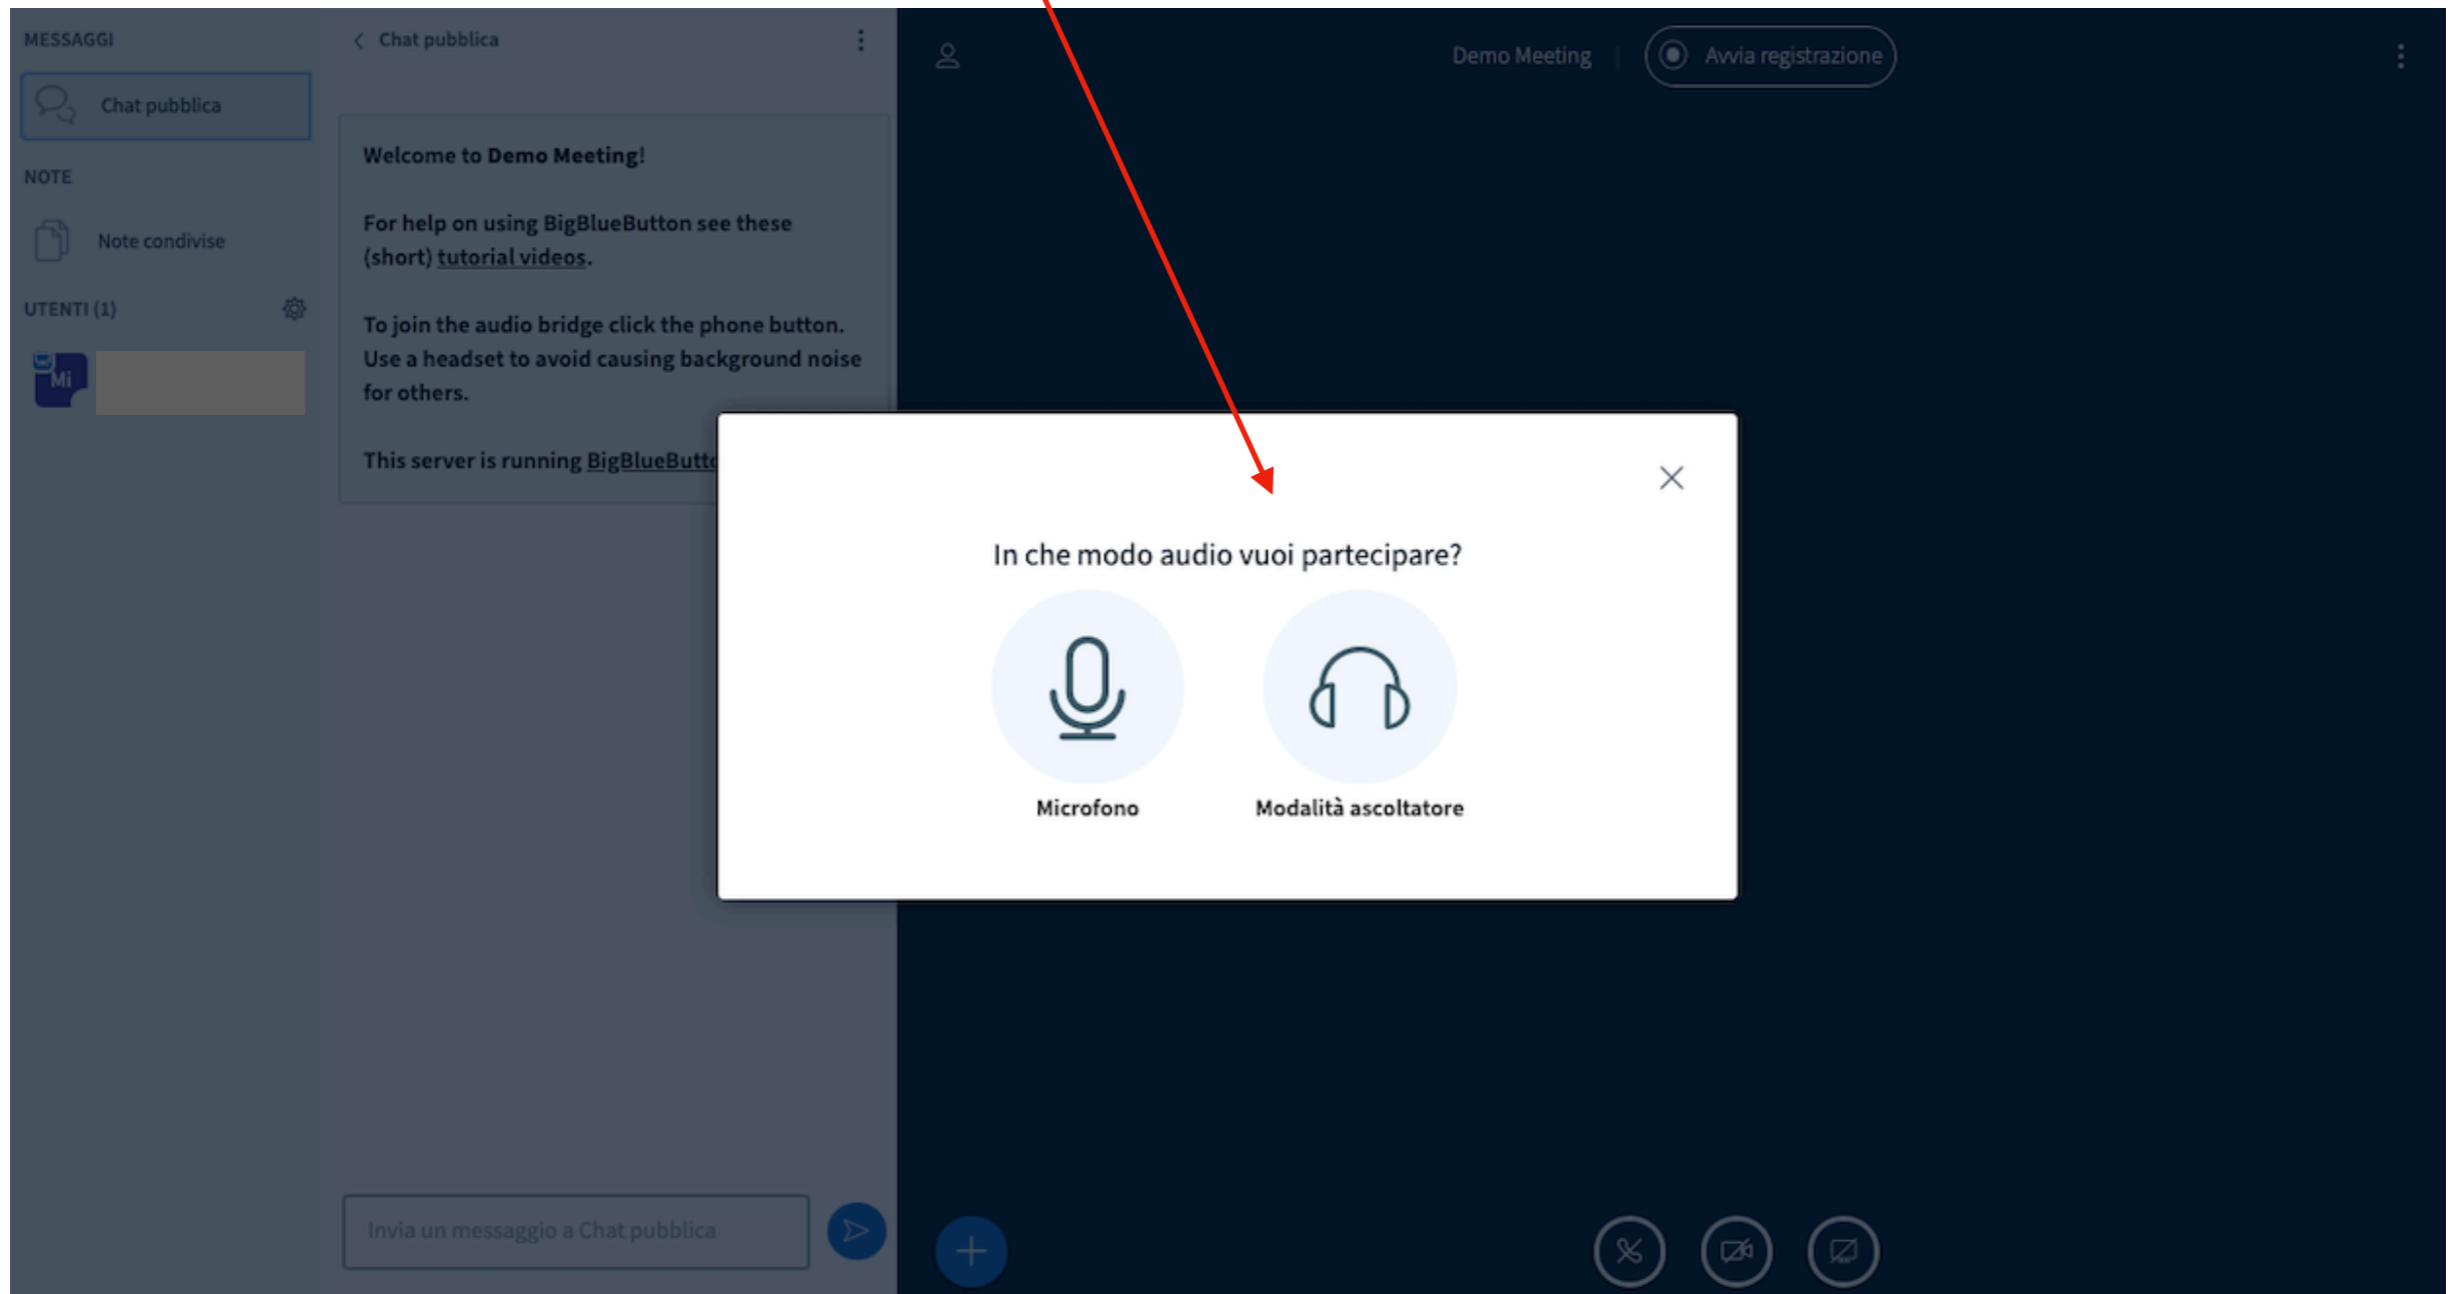

**Portale Lezioni
Telematiche LABA Rimini
(Istruzioni studenti)**

- Accedere alla bacheca del sito LABA Rimini: <https://accademia.rimini.it/esami/bacheca/>
- Scaricare il pdf con i link alle classi telematiche di tutti i Docenti
- Cliccare il Link al corso da frequentare
- Inserire il proprio nome e cognome e il codice della stanza (vi verrà fornito dai Docenti)
- Scegliere la classe in base all'orario lezioni secondo semestre

Hai ricevuto un invito per partecipare

Graphic Design III

Docente (Proprietario)

- Scegliere microfono se volete parlare e ascoltare
- Scegliere Auricolari se volete solo ascoltare

- Schermata iniziale
- Tutti i Comandi sono visibili nell'immagine

- Sondaggio
- Presentazione
- Condivisione video

- Opzioni generali
- Fine Meeting
- Impostazioni

The image shows a screenshot of a meeting application interface. On the left, there is a chat window titled 'Chat pubblica' with a message: 'Welcome to Demo Meeting! For help on using BigBlueButton see these (short) tutorial videos. To join the audio bridge click the phone button. Use a headset to avoid causing background noise for others. This server is running BigBlueButton.' Below the chat is a text input field with the placeholder 'Invia un messaggio a Chat pubblica' and a send button. The main area on the right is a shared whiteboard titled 'LAVAGNA CONDIVISA' in large red letters. The whiteboard has a toolbar at the bottom with icons for erasing, drawing, and deleting. On the right side of the whiteboard, there is a settings menu with options: 'Schermo intero', 'Impostazioni', 'Informazioni', 'Aiuto', 'Scorciatoie da tastiera', 'Fine Meeting', and 'Esci'. At the top of the meeting area, there is a 'Demo Meeting' title and a 'Avvia registrazione' button. The bottom of the screen shows a navigation bar with a plus sign and three icons for erasing, drawing, and deleting.